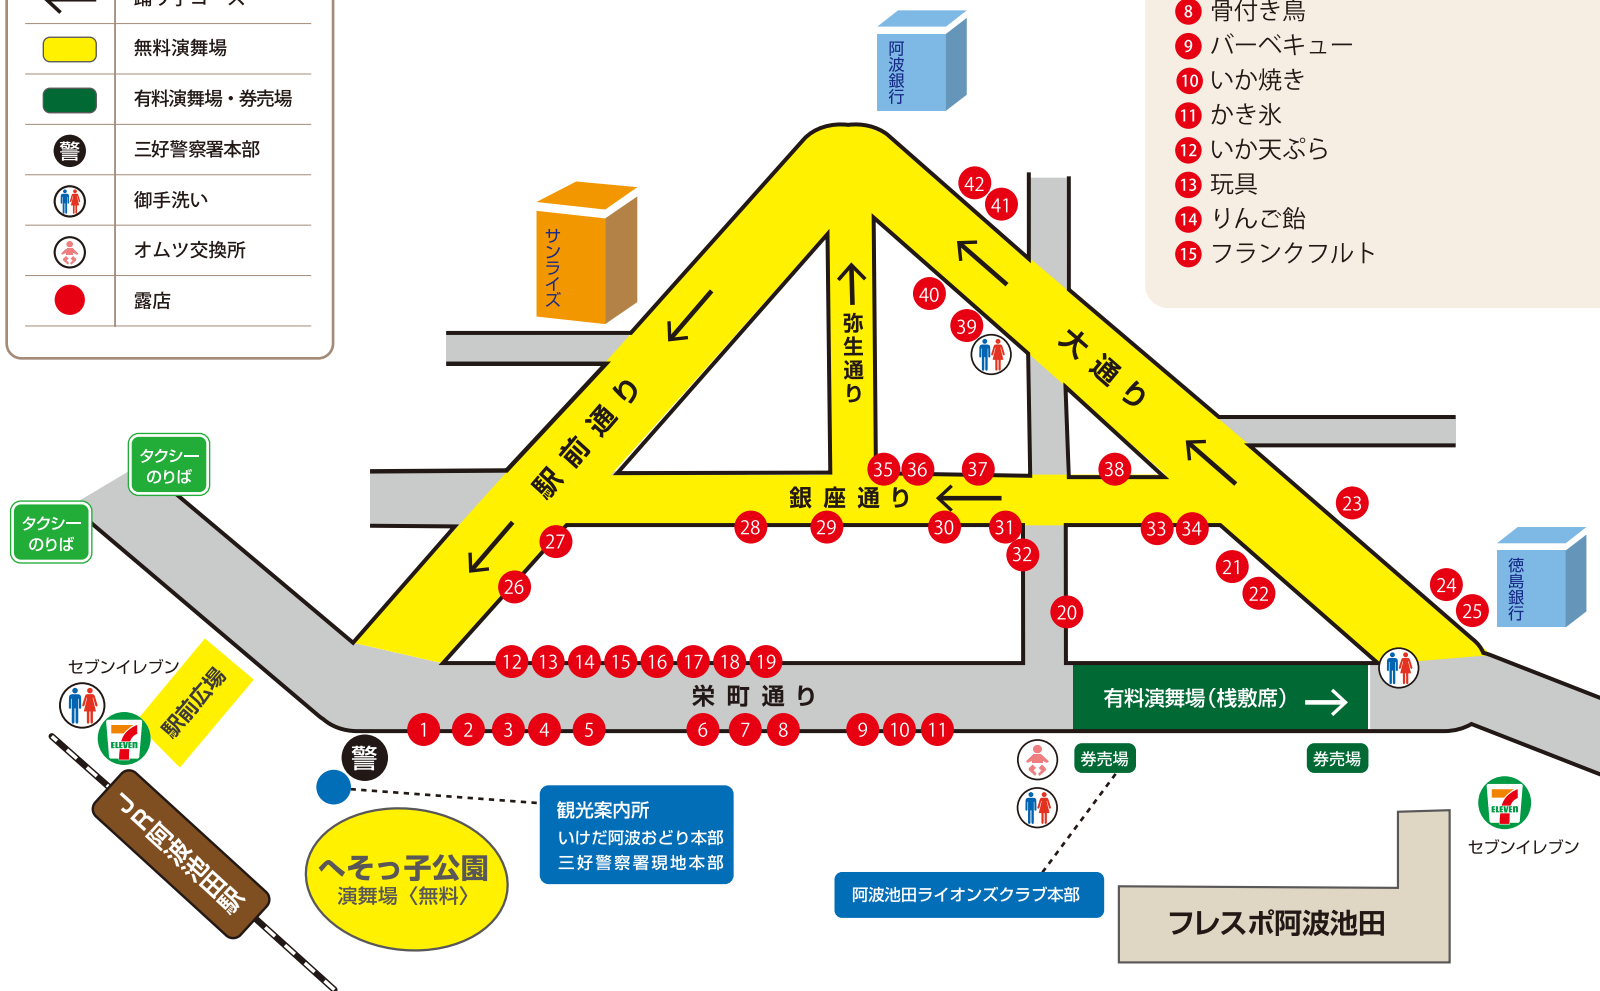

いけだ阿波おどり 2017

踊り子コース・露店マップ

駅前通り、へそっ子公園、栄町通り、銀座通り、大通り、弥生通りを矢印の方向に移動します。

- ※各連の出番は先着順にて決まります。
- ※へそっこ公園演舞場に限り踊り出番表を掲載しております。
- ※各演舞場では時間または流れなどの都合により踊らない場合があります。

凡 例	
←	踊り子コース
■ (黄色)	無料演舞場
■ (緑)	有料演舞場・券売場
警	三好警察署本部
♂ ♀	御手洗い
♂ ♀	オムツ交換所
● (赤)	露店

露店一覧

- 綿菓子
- かき氷
- くじ引き
- 焼き鳥
- たこ焼き
- お好み焼・焼きそば・そばめし・ポテト唐揚げ・かき氷・チューハイ・ビール
おもちゃ・ジュース
- カステラ
- 骨付き鳥
- バーベキュー
- いか焼き
- かき氷
- いかたぶら
- 玩具
- りんご飴
- フランクフルト
- アイスクリーム
- たこ焼き
- かき氷
- お好み焼・焼きそば・ジュース・フランクフルト・生ビール・きゅうり漬
- 焼きそば・フライドポテト・ビール
ジュース
- 骨なしから揚げ・ゆずこしょうから揚げ・明太マヨから揚げ・みかん
ジュース・かき氷
- 羽根つき笑時揚げ・フライドポテト
天津甘栗
- ビール・ソフトドリンク
- たこ焼き各種・ドリンク各種等
- もちもちポテト
- いか焼き
- 豚串焼き・ビールの小分け
- 酒と串焼き
- 台湾氷
- りんご飴
- マリンソーダー
- 光り玩具
- ビニールヨーヨー
- 宝石すくい
- 金魚すくい
- たこ焼き
- 玩具クジ(虫)
- たこ焼き
- 唐揚げ・オムそば・スムージー
- コーヒー・ドリンク類・ビール・アル
コール類・かき氷・アイスクリーム
揚げパン・とくしまバーガー
- しまん豚(豚ハラミ串)・牛串
- たこ焼き・豚串・焼き鳥・かき氷